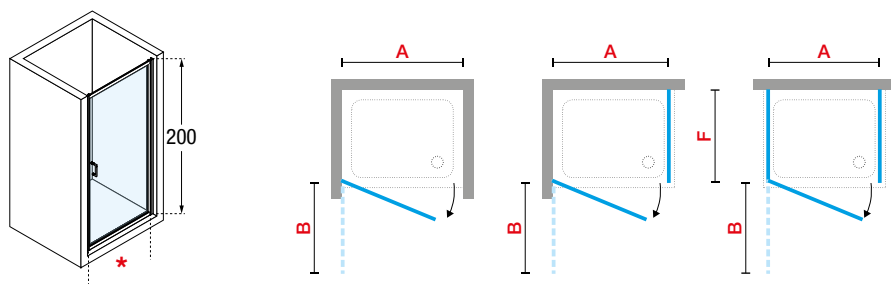

ZEPHYROS 2.0 G

PIVOT SHOWER DOOR

200 cm

6 mm

6 cm

Dimensions			Code	Glass					Profile			
Actual size	Door projection	Access		1	4	11	91	82	U	B	K	H
A	B	*		Clear	Satin	Niva	Strip print.	Stripes	Matt White	Silver	Chrome	Matt Black
66↔72	54	54	ZEP2G66-						£ 502,24	£ 558,19	£ 612,48	£ 612,48
72↔78	60	60	ZEP2G72-						£ 502,24	£ 558,19	£ 612,48	£ 612,48
76↔82	64	64	ZEP2G76-		+ £ 41,76	+ £ 41,76	+ £ 41,76	+ £ 133,63	£ 513,65	£ 573,50	£ 626,40	£ 626,40
86↔92	74	74	ZEP2G86-						£ 535,34	£ 599,95	£ 652,85	£ 652,85
96↔102	84	84	ZEP2G96-						£ 561,60	£ 626,40	£ 684,86	£ 684,86
H 160↔200 L 66↔96	SPECIAL		ZEP2GSP		+ £ 41,76	+ £ 41,76	-	-	£ 721,42	£ 804,65	£ 879,74	£ 879,74

ZEPHYROS 2.0 F STRIPES

Dimensions	Code	Glass	Profile
Actual size		82	H
F		Stripes	Matt Black
66↔69	ZEP2FN66-	+ £ 133,63	£ 418,99
68↔71	ZEP2FN68-		£ 418,99
73↔76	ZEP2FN73-		£ 424,56
76↔79	ZEP2FN76-		£ 431,52
78↔81	ZEP2FN78-		£ 431,52
83↔86	ZEP2FN83-		£ 453,79
88↔91	ZEP2FN88-		£ 460,75
93↔96	ZEP2FN93-		£ 460,75
98↔101	ZEP2FN98-		£ 481,63
118↔121	ZEP2FN118-		£ 488,59

STRIPES CAN ONLY BE COMBINED WITH MATT BLACK PROFILE

FOR SOLUTION WITH 2 FIXED PANELS ALWAYS USE 2 SUPPORT CORNER BARS