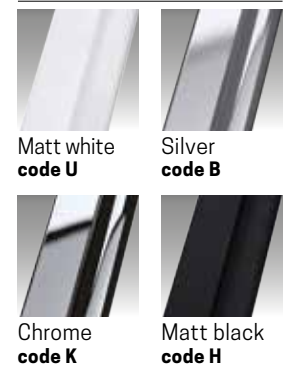

PROFILE COLOURS

Dimensions			Code	Glass				Profile			
Actual size	Fixed panel	Access		1	4	11	91	U	B	K	H
A	F1	*		Clear	Satin	Niva	Strip print.	Matt White	Silver	Chrome	Matt Black
146↔152	35	54	ZEP22A146-					£ 1.042,14	£ 1.160,93	£ 1.270,90	£ 1.270,90
156↔162	38	59	ZEP22A156-					£ 1.053,55	£ 1.174,85	£ 1.284,82	£ 1.284,82
166↔172	40	64	ZEP22A166-		+ £	+ £	+ £	£ 1.064,96	£ 1.190,16	£ 1.298,74	£ 1.298,74
176↔182	43	69	ZEP22A176-		41,76	41,76	41,76	£ 1.079,81	£ 1.205,47	£ 1.316,83	£ 1.316,83
186↔192	48	69	ZEP22A186-					£ 1.247,60	£ 1.344,67	£ 1.521,46	£ 1.521,46
196↔202	53	69	ZEP22A196-					£ 1.271,57	£ 1.397,57	£ 1.550,69	£ 1.550,69