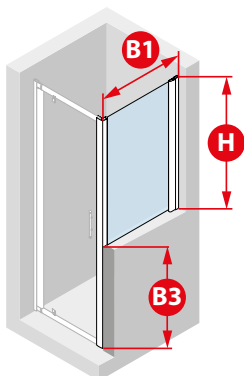

## PROFILE COLOURS

Matt white  
code U

Silver  
code B

Chrome  
code K

Matt black  
code H

Dimensions	Code	Glass			Profile			
		1	4	11	U	B	K	H
Actual size		Clear	Satin	Niva	Matt White	Silver	Chrome	Matt Black
<b>A</b>								
H 25↕200 L 20↔118	<b>ZEP2F4SP</b>	+ £ 41,76	+ £ 41,76	£ 472,31	£ 524,78	£ 577,68	£ 577,68	