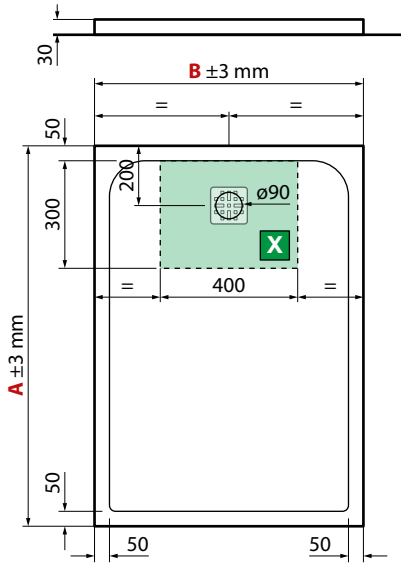

Only for 180x80 e 180x90