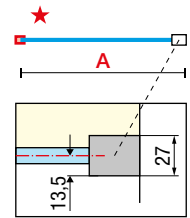

## SHOWER PANEL

200 cm

8 mm

3 cm

Dimensions		Code	Glass		Profile					
Size	Actual size		1	44	U	K	H	Z	OML	PRQN
<b>A</b>			Clear	Band satin	Matt White	Chrome	Matt Black	Brushed inox	Shiny gold Shiny red gold Shiny black chrome	Brushed gold Brushed red gold Brushed bronze Brushed black chrome
30	27↔30	<b>KUADH30-</b>			£ 374,45	£ 456,58	£ 456,58	£ 502,51	£ 680,40	£ 596,40
40	37↔40	<b>KUADH40-</b>			£ 374,45	£ 456,58	£ 456,58	£ 502,51	£ 772,80	£ 688,80
50	47↔50	<b>KUADH50-</b>			£ 444,05	£ 541,49	£ 541,49	£ 595,78	£ 850,80	£ 766,80
60	57↔60	<b>KUADH60-</b>			£ 444,05	£ 541,49	£ 541,49	£ 595,78	£ 916,80	£ 832,80
70	67↔70	<b>KUADH70-</b>			£ 510,86	£ 622,22	£ 622,22	£ 684,86	£ 916,80	£ 832,80
75	72↔75	<b>KUADH75-</b>			£ 510,86	£ 622,22	£ 622,22	£ 684,86	£ 916,80	£ 832,80
80	77↔80	<b>KUADH80-</b>			£ 580,46	£ 707,14	£ 707,14	£ 778,13	£ 990,00	£ 906,00
90	87↔90	<b>KUADH90-</b>		+ £ 41,76	£ 580,46	£ 707,14	£ 707,14	£ 778,13	£ 990,00	£ 906,00
100	97↔100	<b>KUADH100-</b>			£ 580,46	£ 707,14	£ 707,14	£ 778,13	£ 990,00	£ 906,00
110	107↔110	<b>KUADH110-</b>			£ 647,28	£ 787,87	£ 787,87	£ 867,22	£ 1.060,80	£ 976,80
120	117↔120	<b>KUADH120-</b>			£ 647,28	£ 787,87	£ 787,87	£ 867,22	£ 1.060,80	£ 976,80
130	127↔130	<b>KUADH130-</b>			£ 715,49	£ 871,39	£ 871,39	£ 959,09	£ 1.134,00	£ 1.050,00
140	137↔140	<b>KUADH140-</b>			£ 715,49	£ 871,39	£ 871,39	£ 959,09	£ 1.134,00	£ 1.050,00
150	147↔150	<b>KUADH150-</b>			£ 783,70	£ 954,91	£ 954,91	£ 1.050,96	£ 1.206,00	£ 1.122,00
160	157↔160	<b>KUADH160-</b>			£ 783,70	£ 954,91	£ 954,91	£ 1.050,96	£ 1.206,00	£ 1.122,00
L 20↔180 H 80↔220 SPECIAL		<b>KUADHSP</b>		+ £ 41,76	£ 959,09	£ 1.169,28	£ 1.169,28	-	-	-
L 20↔180 H 220↔240 SPECIAL		<b>KUADHCRSP</b>		+ £ 41,76	-	-	-	£ 1.286,21	£ 1.480,80	£ 1.396,80