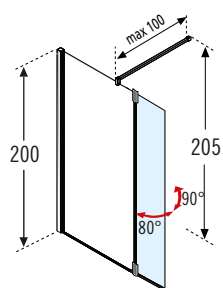

Brushed  
inox  
code Z

Dimen- sions	Code	Glass		Profile							Glass	Profile		
		1	44	U	K	H	Z	O M L	P R Q N	76		K	H	Z
Actual size		1	44	U	K	H	Z	O M L	P R Q N	76	K	H	Z	
<b>A</b>		Clear	Band satin	Matt White	Chrome	Matt Black	Brushed inox	Shiny gold Shiny red Shiny black chrome	Brushed gold Brushed red gold Brushed bronze Brushed black chrome	Spy	Chrome	Matt Black	Brushed inox	
37	<b>KUADHA37-</b>	-		£ 133,63	£ 162,86	£ 162,86	£ 179,57	£ 394,80	£ 363,60		£ 275,62	£ 275,62	£ 303,46	
37	<b>KUADHA37D-</b>		+ £	£ 133,63	£ 162,86	£ 162,86	£ 179,57	£ 394,80	£ 363,60					
37	<b>KUADHA37S-</b>		41,76	£ 133,63	£ 162,86	£ 162,86	£ 179,57	£ 394,80	£ 363,60					