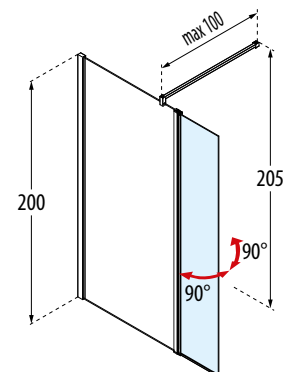

## PROFILE COLOURS

Matt white  
code **U**

Silver  
code **B**

Chrome  
code **K**

Matt black  
code **H**

KUADRA H

Dimensions	Code	Glass		Profile			
		<b>1</b>	<b>44</b>	<b>U</b>	<b>B</b>	<b>K</b>	<b>H</b>
Actual size		Clear	Band satin	Matt White	Silver	Chrome	Matt Black
<b>A</b>	<b>KUADHAP37-</b>		+ £ 36,00	£ 306,00	£ 336,00	£ 368,40	£ 368,40