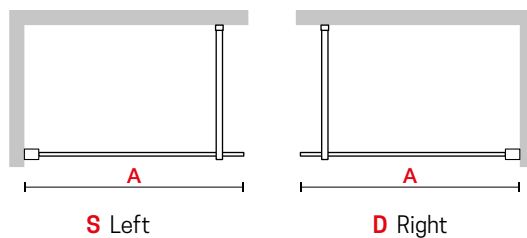

Brushed red  
gold  
code R

Brushed black  
chrome  
code N

Brushed bronze  
code Q

Brushed inox  
code Z

200 cm

6 mm

1,5 cm

Dimensions	Code	Glass						Profile									
		1	44	54	92	93	94	U	K	H	O M L	P R Q N Z					
Actual size																	
<b>A</b>		Clear	Band Satin	Fumé	Linea 1	Linea 2	Flute	Matt white	Chrome	Matt black	Shiny gold Shiny red gold Shiny black chrome	Brushed gold Brushed red gold Brushed bronze Brushed black chrome Brushed inox					
77↔78,5	<b>HARTHP80-</b>												£ 684,00	£ 824,40	£ 824,40	£ 986,40	£ 936,00
87↔88,5	<b>HARTHP90-</b>				+ £	+ £	+ £						£ 708,00	£ 852,00	£ 852,00	£ 1.018,80	£ 969,60
97↔98,5	<b>HARTHP100-</b>		+ £	+ £									£ 730,80	£ 880,80	£ 880,80	£ 1.053,60	£ 1.003,20
117↔118,5	<b>HARTHP120-</b>		36,00	90,00	+ £	+ £	+ £						£ 780,00	£ 940,80	£ 940,80	£ 1.119,60	£ 1.069,20
137↔138,5	<b>HARTHP140-</b>												£ 831,60	£ 1.002,00	£ 1.002,00	£ 1.185,60	£ 1.136,40