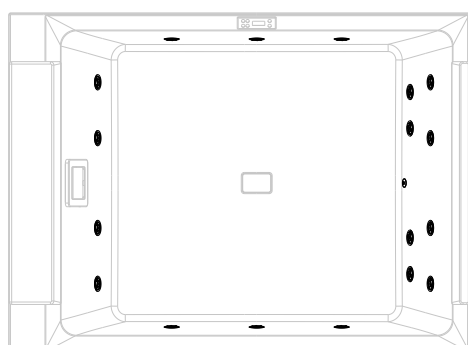

FEATURES	STANDARD	PLUS	PLUS+NATURAL AIR
Whirlpool jets	18	18	18
Whirlpool mini jets	-	16	16
Natural Air	-	-	2
Aquaclean purification system (UV+ozone)	OPTIONAL	OPTIONAL	OPTIONAL
UV purification system	OPTIONAL	OPTIONAL	OPTIONAL
4 White LED light	●	●	●
4 Chromolight	OPTIONAL	OPTIONAL	OPTIONAL
Headrest	OPTIONAL	OPTIONAL	OPTIONAL
Integrated audio system + Bluetooth	OPTIONAL	OPTIONAL	OPTIONAL
Wi-Fi module	OPTIONAL	OPTIONAL	OPTIONAL
Double speed pump	●	●	●
Water filter skimmer	●	●	●
Heater 2 kW	●	●	●
Heat exchanger	OPTIONAL	OPTIONAL	OPTIONAL
Automatic filling	OPTIONAL	OPTIONAL	OPTIONAL

WI-FI MODULE	
Code	Price
DOMOWF	£ 472,80

BATHTUB BOTTOM INSULATION KIT	
Code	Price
DOTHCOFV	£ 236,40

PANEL INSULATION KIT	
Code	Price
KBT2F2LDOM	£ 342,00

THERMAL COVER			
Insulation	Code	Price	
		C1	C2
		Plenty Grey	Brown
Summer coverage	DOTHCO-	£ 1.260,00	£ 1.260,00
Winter coverage	DOTHCOT-	£ 1.575,60	£ 1.575,60

STANDARD VERSION