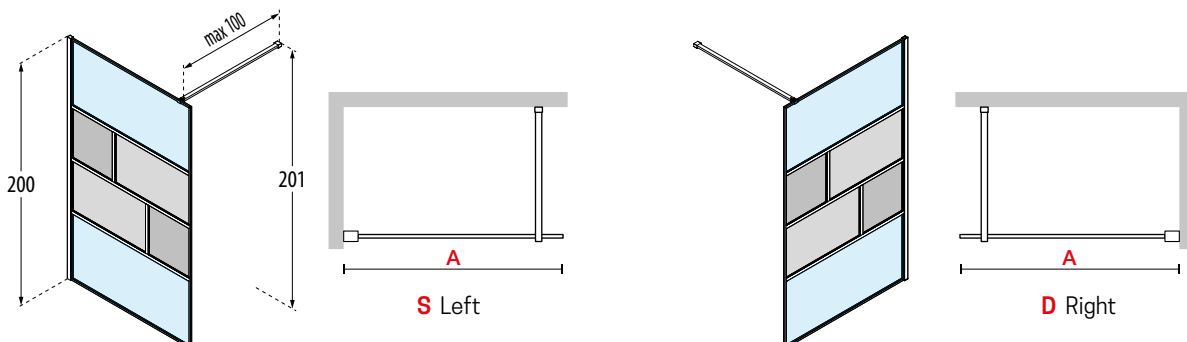

200 cm

6 mm

1,5 cm

Dimensions	Code	Glass			Profile				
Actual size		92	93	94	U	K	H	O M L	P R Q N Z
A		Linea 1	Linea 2	Flute	Matt white	Chrome	Matt black	Shiny gold Shiny red gold Shiny black chrome	Brushed gold Brushed red gold Brushed bronze Brushed black chrome Brushed inox
77↔78,5	HARTHC80-				£ 1.101,60	£ 1.314,00	£ 1.314,00	£ 1.533,60	£ 1.467,60
87↔88,5	HARTHC90-				£ 1.154,40	£ 1.376,40	£ 1.376,40	£ 1.604,40	£ 1.537,20
97↔98,5	HARTHC100-			-	£ 1.206,00	£ 1.436,40	£ 1.436,40	£ 1.677,60	£ 1.610,40
117↔118,5	HARTHC120-				£ 1.310,40	£ 1.558,80	£ 1.558,80	£ 1.808,40	£ 1.742,40
137↔138,5	HARTHC140-				£ 1.417,20	£ 1.681,20	£ 1.681,20	£ 1.941,60	£ 1.874,40
77↔78,5	HARTHC80-				£ 1.034,40	£ 1.248,00	£ 1.248,00	£ 1.470,00	£ 1.404,00
87↔88,5	HARTHC90-				£ 1.075,20	£ 1.297,20	£ 1.297,20	£ 1.531,20	£ 1.464,00
97↔98,5	HARTHC100-	-	-		£ 1.117,20	£ 1.347,60	£ 1.347,60	£ 1.593,60	£ 1.526,40
117↔118,5	HARTHC120-				£ 1.200,00	£ 1.447,20	£ 1.447,20	£ 1.704,00	£ 1.638,00
137↔138,5	HARTHC140-				£ 1.284,00	£ 1.548,00	£ 1.548,00	£ 1.815,60	£ 1.748,40

HORIZONTAL DECORATIVE LINES
VERTICAL DECORATIVE LINES