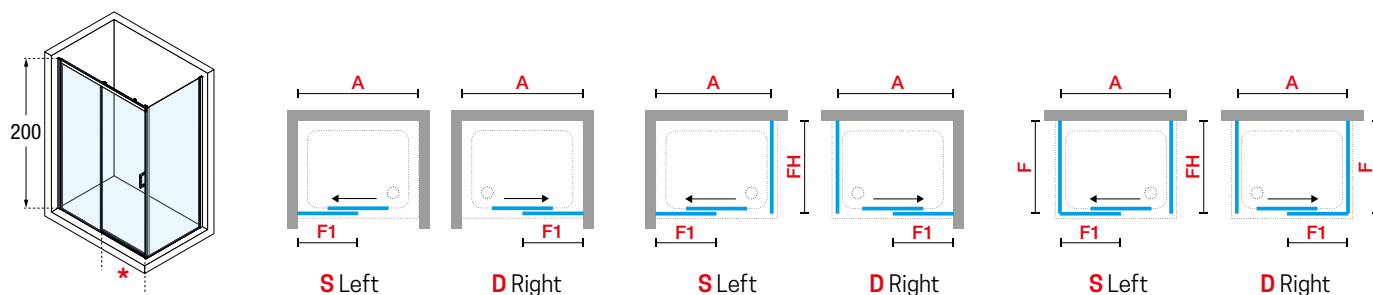

SIDE PANEL													
FH													
Actual size	Fixed panel	Access	Code	Right	Left	1	4	11	91	U	B	K	H
67↔70	-	-	ZEP2FH67-							£ 382,80	£ 411,60	£ 442,80	£ 442,80
73↔76	-	-	ZEP2FH73-							£ 388,80	£ 418,80	£ 448,80	£ 448,80
77↔80	-	-	ZEP2FH77-							£ 396,00	£ 427,20	£ 457,20	£ 457,20
87↔90	-	-	ZEP2FH87-				+£ 41,76	+£ 41,76	+£ 41,76	£ 427,20	£ 457,20	£ 488,40	£ 488,40
97↔100	-	-	ZEP2FH97-							£ 447,60	£ 478,80	£ 511,20	£ 511,20
117↔120	-	-	ZEP2FH117-							£ 454,80	£ 487,20	£ 518,40	£ 518,40
H 160↔200 L 20↔117	SPECIAL		ZEP2FHSP				+£ 41,76	+£ 41,76	-	£ 573,14	£ 613,97	£ 653,28	£ 653,28

FOR SOLUTION WITH 2 FIXED PANELS ALWAYS USE 2 SUPPORT CORNER BARS
FOR SOLUTION WITH 2 FIXED PANELS ORDER 1X FH PANEL AND 1X F PANEL