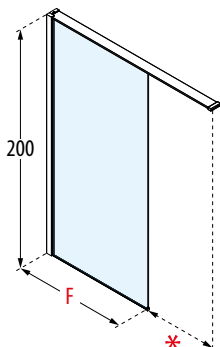

Dimensions				Code	Installation		Glass	Profile						
Actual size	Front panel	Access (cm)	Size		Right	Left		U	B	K	H	O	P	
A	F	*			D-	S-	1					M	R	
												L	Q	
													N	
													Z	
							Clear	Matt white	Silver	Chrome	Matt black	Shiny gold	Brushed gold	
												Shiny red gold	Brushed red gold	
												Shiny black chrome	Brushed bronze	
													Brushed black chrome	
													Brushed inox	
117↔120	57	63	120	KUADHN120	D-	S-		£ 691,82	£ 764,21	£ 851,90	£ 851,90	£ 1.084,80	£ 1.000,80	
137↔140	77	63	140	KUADHN140	D-	S-		£ 739,15	£ 818,50	£ 911,76	£ 911,76	£ 1.160,40	£ 1.071,60	
147↔150	87	63	150	KUADHN150	D-	S-		£ 750,29	£ 832,42	£ 925,68	£ 925,68	£ 1.178,40	£ 1.088,40	
157↔160	97	63	160	KUADHN160	D-	S-		£ 764,21	£ 846,34	£ 939,60	£ 939,60	£ 1.195,20	£ 1.102,80	
167↔170	107	63	170	KUADHN170	D-	S-		£ 811,54	£ 899,23	£ 999,46	£ 999,46	£ 1.273,20	£ 1.176,00	
177↔180	117	63	180	KUADHN180	D-	S-		£ 825,46	£ 911,76	£ 1.018,94	£ 1.018,94	£ 1.297,20	£ 1.197,60	

THE PROFILE CAN BE CUT TO MEASURE ACCORDING TO THE SPACE AVAILABLE