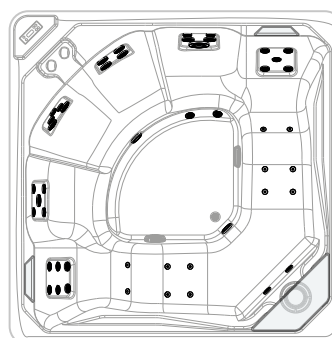

PLUS VERSION