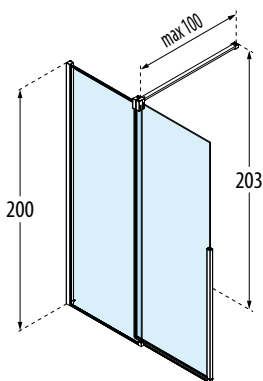

H STYLE

SHOWER PANEL WITH 1 SLIDING DOOR

Dimensions		Code	Right	Left	Glass	Profile						
Actual size						D-	S-	1	U	B	K	H
A	F				Clear	Matt White	Silver	Chrome	Matt Black			
97↔99	51	HSTYLE100	D-	S-		£ 1.164,00	£ 1.280,40	£ 1.408,80	£ 1.408,80			
117↔119	61	HSTYLE120	D-	S-		£ 1.225,20	£ 1.347,60	£ 1.482,00	£ 1.482,00			
137↔139	71	HSTYLE140	D-	S-		£ 1.286,40	£ 1.416,00	£ 1.557,60	£ 1.557,60			
157↔159	81	HSTYLE160	D-	S-		£ 1.347,60	£ 1.482,00	£ 1.630,80	£ 1.630,80			
177↔179	91	HSTYLE180	D-	S-		£ 1.408,80	£ 1.550,40	£ 1.705,20	£ 1.705,20