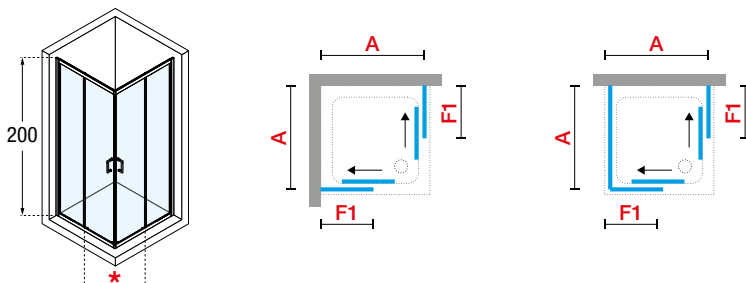

ZEPHYROS 2.0 A

CORNER SOLUTION, 2 SLIDING DOORS + 2 FIXED PANELS

Dimensions			Code	Glass				Profile			
Actual size	Fixed panel	Access		1	4	11	91	U	B	K	H
A	F1	*		Clear	Satin	Niva	Stripprint.	Matt White	Silver	Chrome	Matt Black
67↔70	30	34	ZEP2A67L-					£ 423,48	£ 464,93	£ 516,43	£ 516,43
72↔75	33	37	ZEP2A72L-					£ 423,48	£ 464,93	£ 516,43	£ 516,43
74↔77	34	39	ZEP2A74L-					£ 423,48	£ 464,93	£ 516,43	£ 516,43
77↔80	35	41	ZEP2A77L-					£ 446,30	£ 492,77	£ 544,27	£ 544,27
82↔85	38	44	ZEP2A82L-					£ 446,30	£ 492,77	£ 544,27	£ 544,27
87↔90	40	48	ZEP2A87L-		+ £ 41,76	+ £ 41,76	+ £ 41,76	£ 446,30	£ 492,77	£ 544,27	£ 544,27
92↔95	43	51	ZEP2A92L-					£ 481,69	£ 534,53	£ 587,42	£ 587,42
97↔100	45	55	ZEP2A97L-					£ 481,69	£ 534,53	£ 587,42	£ 587,42
102↔105	48	59	ZEP2A102L-					£ 491,96	£ 547,06	£ 599,95	£ 599,95
107↔110	50	62	ZEP2A107L-					£ 491,96	£ 547,06	£ 599,95	£ 599,95
112↔115	53	66	ZEP2A112L-					£ 498,82	£ 558,19	£ 608,30	£ 608,30
117↔120	55	69	ZEP2A117L-					£ 498,82	£ 558,19	£ 608,30	£ 608,30

TO COMPLETE A CORNER ENTRY, ORDER 2 SIDES
IT'S POSSIBLE TO ORDER 1 FIXED PANEL ZEPHYROS F FOR SOLUTION WITH 3 SIDES