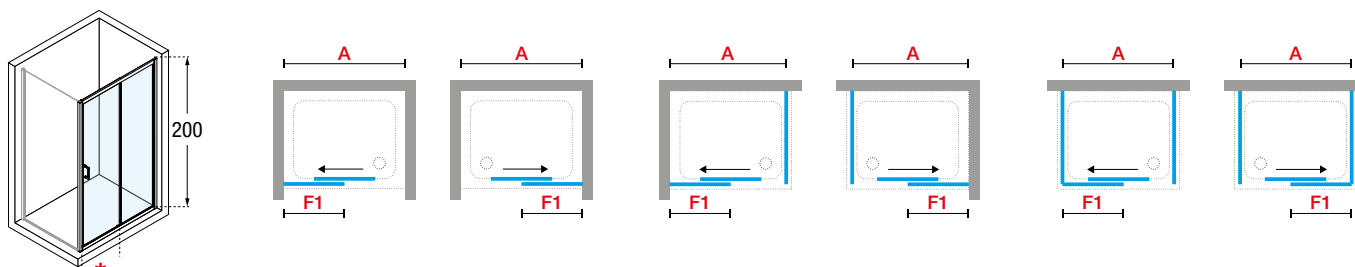

ZEPHYROS 2.0 2P

SHOWER DOOR, 1 SLIDING DOOR + 1 FIXED PANEL

Dimensions			Code	Glass				Profile			
Actual size	Fixed panel	Access		1	4	11	91	U	B	K	H
A	F1	*		Clear	Satin	Niva	Strip print.	Matt White	Silver	Chrome	Matt Black
96↔102	44	37	ZEP22P96-					£ 755,64	£ 826,85	£ 921,50	£ 921,50
114↔120	53	46	ZEP22P114-					£ 826,40	£ 913,15	£ 1.007,81	£ 1.007,81
116↔122	54	47	ZEP22P116-					£ 826,40	£ 913,15	£ 1.007,81	£ 1.007,81
126↔132	59	52	ZEP22P126-					£ 874,34	£ 971,62	£ 1.066,27	£ 1.066,27
136↔142	64	57	ZEP22P136-		+ £ 41,76	+ £ 41,76	+ £ 41,76	£ 886,91	£ 988,32	£ 1.081,58	£ 1.081,58
146↔152	69	62	ZEP22P146-					£ 910,87	£ 1.016,16	£ 1.110,82	£ 1.110,82
156↔162	74	67	ZEP22P156-					£ 947,40	£ 1.060,70	£ 1.155,36	£ 1.155,36
166↔172	79	72	ZEP22P166-					£ 959,95	£ 1.076,02	£ 1.170,67	£ 1.170,67
H 160↔200 L 96↔166	SPECIAL		ZEP22PSP		+ £ 41,76	+ £ 41,76	-	£ 1.211,08	£ 1.357,50	£ 1.476,91	£ 1.476,91

FOR SOLUTION WITH 2 FIXED PANELS ALWAYS USE 2 SUPPORT CORNER BARS