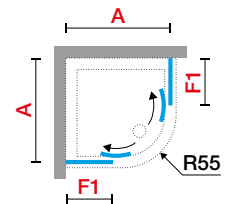

## PROFILE COLOURS

Matt white  
code U

Silver  
code B

Chrome  
code K

Matt black  
code H

Dimensions			Code	Glass				Profile			
Actual size	Fixed panel	Access		1	4	11	91	U	B	K	H
<b>A</b>	<b>F1</b>	<b>*</b>		Clear	Satin	Niva	Strip print.	Matt White	Silver	Chrome	Matt Black
77,5↔80,5	24	42	<b>ZEP2R80-</b>					£ 1.125,47	£ 1.247,23	£ 1.372,51	£ 1.372,51
87,5↔90,5	34	52	<b>ZEP2R90-</b>	+ £ 83,52	+ £ 83,52	+ £ 83,52		£ 1.183,68	£ 1.316,83	£ 1.443,50	£ 1.443,50
97,5↔100,5	44	52	<b>ZEP2R100-</b>					£ 1.239,61	£ 1.387,82	£ 1.511,71	£ 1.511,71