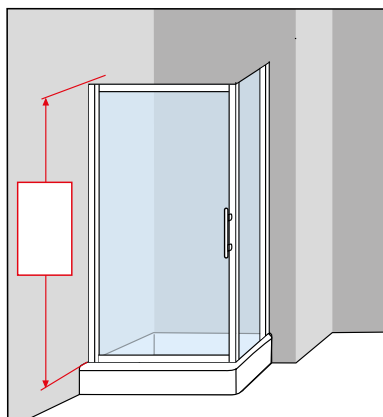

## PROFILE COLOURS

Matt white  
code U

Silver  
code B

Chrome  
code K

Matt black  
code H

Dimensions	Code	Glass			Profile			
		1	4	11	U	B	K	H
Actual size		Clear	Satin	Niva	Matt White	Silver	Chrome	Matt Black
<b>A</b>								
H 150↕200 L 20↔118	<b>ZEP2F1SP</b>	+ £ 41,76	+ £ 41,76	£ 435,98	£ 484,42	£ 538,70	£ 538,70	