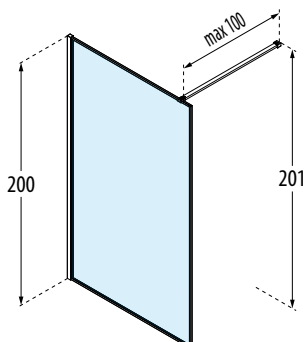

Brushed red  
gold  
code R

Brushed black  
chrome  
code N

Brushed bronze  
code Q

Brushed inox  
code Z

200 cm

6 mm

1,5 cm

Dimensions	Code	Glass						Profile									
		1	44	54	92	93	94	U	K	H	O M L	P R Q N Z					
Actual size																	
<b>A</b>		Clear	Band Satin	Fumé	Linea 1	Linea 2	Flute	Matt white	Chrome	Matt black	Shiny gold Shiny red gold Shiny black chrome	Brushed gold Brushed red gold Brushed bronze Brushed black chrome Brushed inox					
77↔78,5	<b>HARTHP80-</b>												£ 684,00	£ 824,40	£ 824,40	£ 986,40	£ 936,00
87↔88,5	<b>HARTHP90-</b>				+ £	+ £	+ £						£ 708,00	£ 852,00	£ 852,00	£ 1.018,80	£ 969,60
97↔98,5	<b>HARTHP100-</b>		+ £	+ £									£ 730,80	£ 880,80	£ 880,80	£ 1.053,60	£ 1.003,20
117↔118,5	<b>HARTHP120-</b>		36,00	90,00	+ £	+ £	+ £						£ 780,00	£ 940,80	£ 940,80	£ 1.119,60	£ 1.069,20
137↔138,5	<b>HARTHP140-</b>												£ 831,60	£ 1.002,00	£ 1.002,00	£ 1.185,60	£ 1.136,40