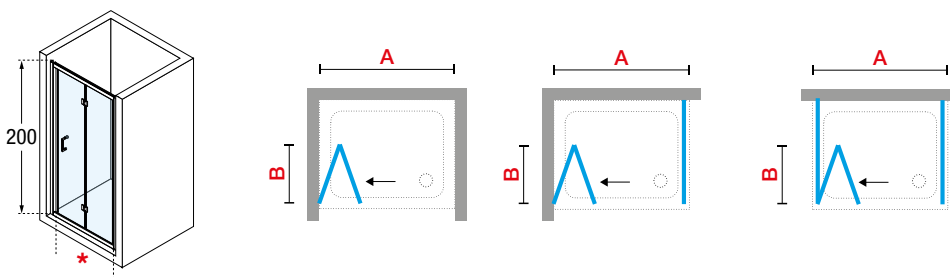

# ZEPHYROS 2.0 S

SHOWER DOOR, 2 FOLDING DOORS

Dimensions			Code	Glass				Profile			
Actual size	Door projection	Access		1	4	11	91	U	B	K	H
<b>A</b>	<b>B</b>	*		Clear	Satin	Niva	Stripprint.	Matt White	Silver	Chrome	Matt Black
66↔72	31	46	<b>ZEP2S66-</b>					£ 674,00	£ 746,39	£ 821,96	£ 821,96
72↔78	34	52	<b>ZEP2S72-</b>					£ 685,96	£ 758,32	£ 836,54	£ 836,54
76↔82	36	56	<b>ZEP2S76-</b>		+ £ 41,76	+ £ 41,76	+ £ 41,76	£ 707,71	£ 787,48	£ 863,04	£ 863,04
86↔92	41	66	<b>ZEP2S86-</b>					£ 717,49	£ 799,42	£ 874,98	£ 874,98
96↔102	46	76	<b>ZEP2S96-</b>					£ 740,32	£ 827,26	£ 902,82	£ 902,82