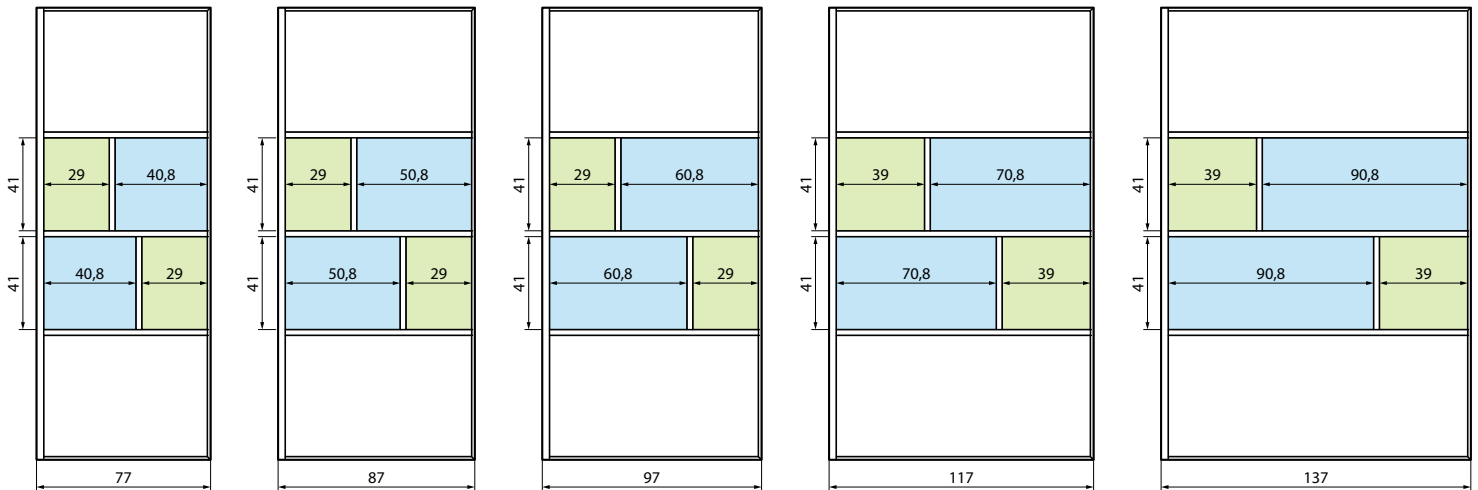

# HART

200 cm

6 mm

1,5 cm

Dimensions	Code	Glass			Profile				
Actual size		92	93	94	U	K	H	O M L	P R Q N Z
<b>A</b>		Linea 1	Linea 2	Flute	Matt white	Chrome	Matt black	Shiny gold Shiny red gold Shiny black chrome	Brushed gold Brushed red gold Brushed bronze Brushed black chrome Brushed inox
77↔78,5	<b>HARTHC80-</b>				£ 1.101,60	£ 1.314,00	£ 1.314,00	£ 1.533,60	£ 1.467,60
87↔88,5	<b>HARTHC90-</b>				£ 1.154,40	£ 1.376,40	£ 1.376,40	£ 1.604,40	£ 1.537,20
97↔98,5	<b>HARTHC100-</b>			-	£ 1.206,00	£ 1.436,40	£ 1.436,40	£ 1.677,60	£ 1.610,40
117↔118,5	<b>HARTHC120-</b>				£ 1.310,40	£ 1.558,80	£ 1.558,80	£ 1.808,40	£ 1.742,40
137↔138,5	<b>HARTHC140-</b>				£ 1.417,20	£ 1.681,20	£ 1.681,20	£ 1.941,60	£ 1.874,40
77↔78,5	<b>HARTHC80-</b>				£ 1.034,40	£ 1.248,00	£ 1.248,00	£ 1.470,00	£ 1.404,00
87↔88,5	<b>HARTHC90-</b>				£ 1.075,20	£ 1.297,20	£ 1.297,20	£ 1.531,20	£ 1.464,00
97↔98,5	<b>HARTHC100-</b>	-	-		£ 1.117,20	£ 1.347,60	£ 1.347,60	£ 1.593,60	£ 1.526,40
117↔118,5	<b>HARTHC120-</b>				£ 1.200,00	£ 1.447,20	£ 1.447,20	£ 1.704,00	£ 1.638,00
137↔138,5	<b>HARTHC140-</b>				£ 1.284,00	£ 1.548,00	£ 1.548,00	£ 1.815,60	£ 1.748,40