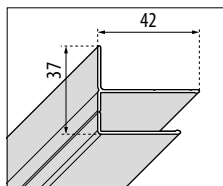

WALL
2P - G - B - S2 - 3P - 2A