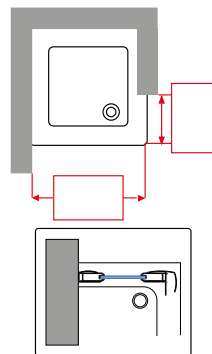

## PROFILE COLOURS

Matt white  
code U

Silver  
code B

Chrome  
code K

Matt black  
code H

Dimensions	Code	Glass			Profile			
		1	4	11	U	B	K	H
Actual size		Clear	Satin	Niva	Matt White	Silver	Chrome	Matt Black
<b>A</b>								
H 150↕200 L 20↔118	<b>ZEP2F1SP</b>	+ £ 41,76	+ £ 41,76	£ 435,98	£ 484,42	£ 538,70	£ 538,70	