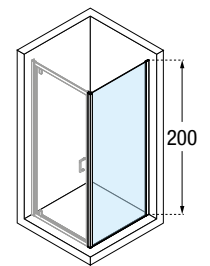

### PROFILE COLOURS

Matt white  
code U

Silver  
code B

Chrome  
code K

Matt black  
code H

Dimensions	Code	Glass				Profile			
		1	4	11	91	U	B	K	H
Actual size		Clear	Satin	Niva	Strip print.	Matt White	Silver	Chrome	Matt Black
<b>F</b>									
66↔69	<b>ZEP2F66-</b>					£ 325,32	£ 367,49	£ 396,72	£ 396,72
68↔71	<b>ZEP2F68-</b>					£ 325,32	£ 367,49	£ 396,72	£ 396,72
73↔76	<b>ZEP2F73-</b>					£ 325,32	£ 367,49	£ 396,72	£ 396,72
76↔79	<b>ZEP2F76-</b>					£ 336,73	£ 381,41	£ 410,64	£ 410,64
78↔81	<b>ZEP2F78-</b>					£ 336,73	£ 381,41	£ 410,64	£ 410,64
83↔86	<b>ZEP2F83-</b>		+ £ 41,76	+ £ 41,76	+ £ 41,76	£ 336,73	£ 381,41	£ 410,64	£ 410,64
88↔91	<b>ZEP2F88-</b>					£ 349,28	£ 396,72	£ 425,95	£ 425,95
93↔96	<b>ZEP2F93-</b>					£ 349,28	£ 396,72	£ 425,95	£ 425,95
98↔101	<b>ZEP2F98-</b>					£ 360,70	£ 410,64	£ 439,87	£ 439,87
118↔121	<b>ZEP2F118-</b>					£ 360,70	£ 410,64	£ 439,87	£ 439,87