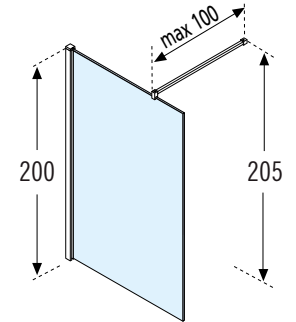

## SHOWER PANEL

200 cm

8 mm

3 cm

Dimensions		Code	Glass		Profile					
Size	Actual size		1	44	U	K	H	Z	OML	PRQN
<b>A</b>			Clear	Band satin	Matt White	Chrome	Matt Black	Brushed inox	Shiny gold Shiny red gold Shiny black chrome	Brushed gold Brushed red gold Brushed bronze Brushed black chrome
30	27↔30	<b>KUADH30-</b>			£ 374,45	£ 456,58	£ 456,58	£ 502,51	£ 680,40	£ 596,40
40	37↔40	<b>KUADH40-</b>			£ 374,45	£ 456,58	£ 456,58	£ 502,51	£ 772,80	£ 688,80
50	47↔50	<b>KUADH50-</b>			£ 444,05	£ 541,49	£ 541,49	£ 595,78	£ 850,80	£ 766,80
60	57↔60	<b>KUADH60-</b>			£ 444,05	£ 541,49	£ 541,49	£ 595,78	£ 916,80	£ 832,80
70	67↔70	<b>KUADH70-</b>			£ 510,86	£ 622,22	£ 622,22	£ 684,86	£ 916,80	£ 832,80
75	72↔75	<b>KUADH75-</b>			£ 510,86	£ 622,22	£ 622,22	£ 684,86	£ 916,80	£ 832,80
80	77↔80	<b>KUADH80-</b>			£ 580,46	£ 707,14	£ 707,14	£ 778,13	£ 990,00	£ 906,00
90	87↔90	<b>KUADH90-</b>		+ £ 41,76	£ 580,46	£ 707,14	£ 707,14	£ 778,13	£ 990,00	£ 906,00
100	97↔100	<b>KUADH100-</b>			£ 580,46	£ 707,14	£ 707,14	£ 778,13	£ 990,00	£ 906,00
110	107↔110	<b>KUADH110-</b>			£ 647,28	£ 787,87	£ 787,87	£ 867,22	£ 1.060,80	£ 976,80
120	117↔120	<b>KUADH120-</b>			£ 647,28	£ 787,87	£ 787,87	£ 867,22	£ 1.060,80	£ 976,80
130	127↔130	<b>KUADH130-</b>			£ 715,49	£ 871,39	£ 871,39	£ 959,09	£ 1.134,00	£ 1.050,00
140	137↔140	<b>KUADH140-</b>			£ 715,49	£ 871,39	£ 871,39	£ 959,09	£ 1.134,00	£ 1.050,00
150	147↔150	<b>KUADH150-</b>			£ 783,70	£ 954,91	£ 954,91	£ 1.050,96	£ 1.206,00	£ 1.122,00
160	157↔160	<b>KUADH160-</b>			£ 783,70	£ 954,91	£ 954,91	£ 1.050,96	£ 1.206,00	£ 1.122,00
L 20↔180 H 80↔220 SPECIAL		<b>KUADHSP</b>		+ £ 41,76	£ 959,09	£ 1.169,28	£ 1.169,28	-	-	-
L 20↔180 H 220↔240 SPECIAL		<b>KUADHCRSP</b>		+ £ 41,76	-	-	-	£ 1.286,21	£ 1.480,80	£ 1.396,80