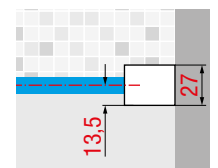

Dimensions				Code	Installation		Glass	Profile						
Actual size	Front panel	Access (cm)	Size		Right	Left		U	B	K	H	O	P	
A	F	*			D-	S-	1					M	R	
												L	Q	
													N	
													Z	
							Clear	Matt white	Silver	Chrome	Matt black	Shiny gold	Brushed gold	
												Shiny red gold	Brushed red gold	
												Shiny black chrome	Brushed bronze	
													Brushed black chrome	
													Brushed inox	
117↔120	57	63	120	KUADHN120	D-	S-		£ 691,82	£ 764,21	£ 851,90	£ 851,90	£ 1.084,80	£ 1.000,80	
137↔140	77	63	140	KUADHN140	D-	S-		£ 739,15	£ 818,50	£ 911,76	£ 911,76	£ 1.160,40	£ 1.071,60	
147↔150	87	63	150	KUADHN150	D-	S-		£ 750,29	£ 832,42	£ 925,68	£ 925,68	£ 1.178,40	£ 1.088,40	
157↔160	97	63	160	KUADHN160	D-	S-		£ 764,21	£ 846,34	£ 939,60	£ 939,60	£ 1.195,20	£ 1.102,80	
167↔170	107	63	170	KUADHN170	D-	S-		£ 811,54	£ 899,23	£ 999,46	£ 999,46	£ 1.273,20	£ 1.176,00	
177↔180	117	63	180	KUADHN180	D-	S-		£ 825,46	£ 911,76	£ 1.018,94	£ 1.018,94	£ 1.297,20	£ 1.197,60	

THE PROFILE CAN BE CUT TO MEASURE ACCORDING TO THE SPACE AVAILABLE