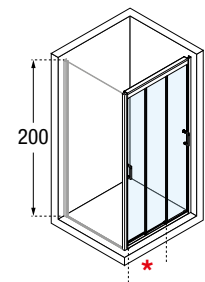

## PROFILE COLOURS

Matt white  
code U

Silver  
code B

Chrome  
code K

Matt black  
code H

Dimensions		Code	Glass				Profile			
Actual size	Access		1	4	11	91	U	B	K	H
<b>A</b>	*		Clear	Satin	Niva	Strip print.	Matt White	Silver	Chrome	Matt Black
96↔102	41	<b>ZEP23P96-</b>					£ 862,80	£ 950,40	£ 1.036,80	£ 1.036,80
106↔112	48	<b>ZEP23P106-</b>					£ 892,80	£ 979,20	£ 1.064,40	£ 1.064,40
116↔122	54	<b>ZEP23P116-</b>		+ £ 41,76	+ £ 41,76	+ £ 41,76	£ 922,80	£ 1.009,20	£ 1.095,60	£ 1.095,60
126↔132	61	<b>ZEP23P126-</b>					£ 944,40	£ 1.033,20	£ 1.118,40	£ 1.118,40
136↔142	68	<b>ZEP23P136-</b>					£ 993,60	£ 1.080,00	£ 1.167,60	£ 1.167,60