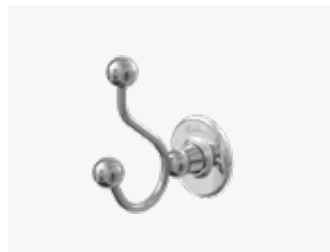

Robe Hook

W: 60 **L:** 60 **H:** 60

Chrome: A14 CHR

Gold: A14 GOLD

Br. Nickel: A14 BNKL

£59

£69

£69

Double Robe Hook

W: 60 **L:** 110 **H:** 120

Chrome: A4 CHR

Gold: A4 GOLD

Br. Nickel: A4 BNKL

£69

£95

£95