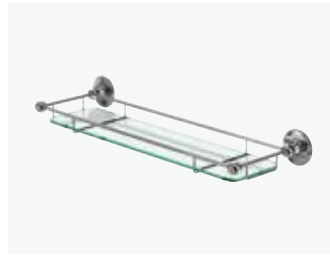

Triple Robe Hook

W: 100 **L:** 70 **H:** 90

Code: A47 CHR

£69

Medium Ornate Bracket

W: 230 L: 20 H: 160

Code: T32 CHR

£99