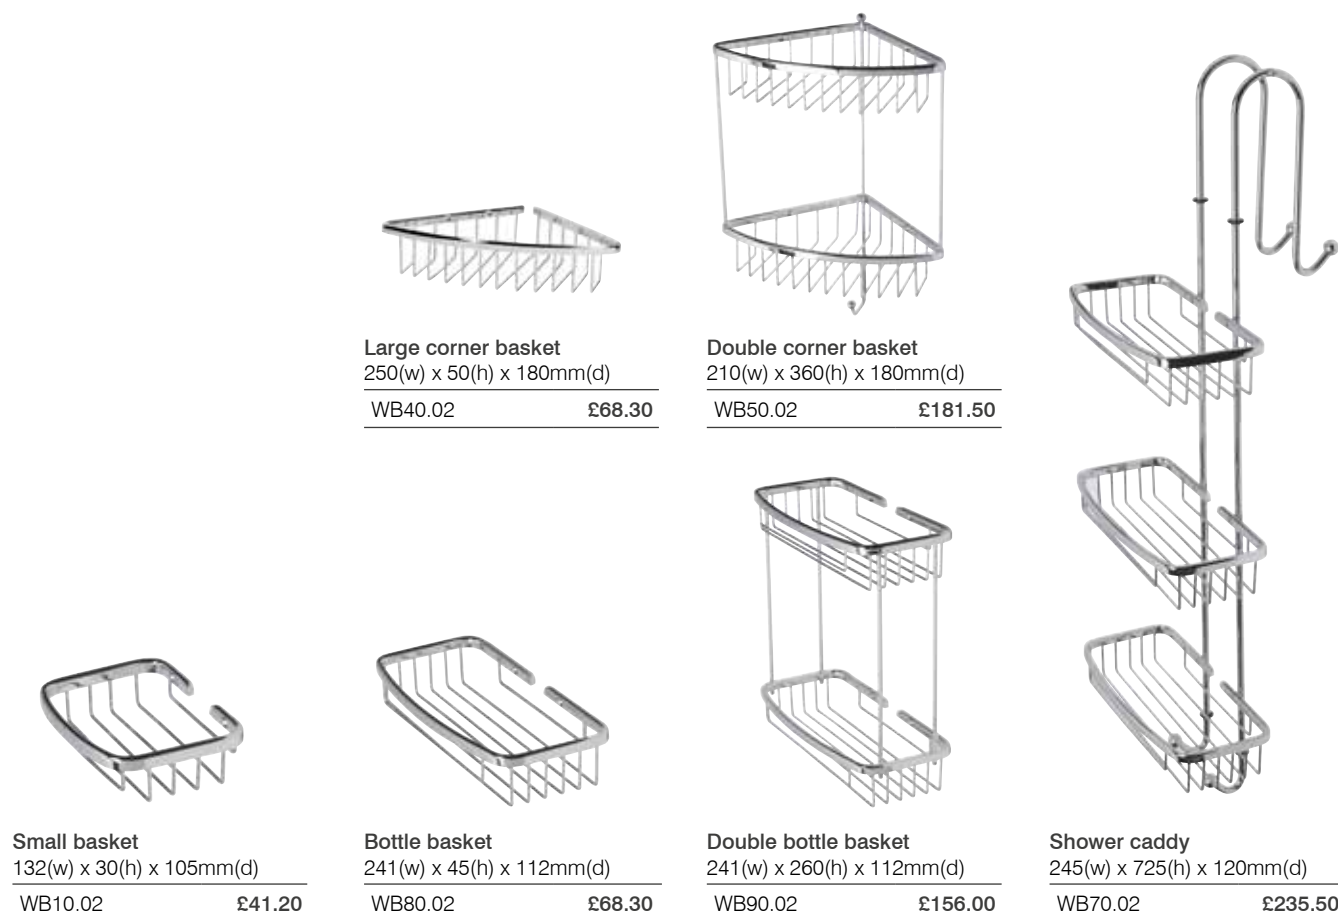

Shower caddy
290(w) x 966(h) x 153mm(d)
DB70.02 £218.00

Accessory collection
MADISON

GRAB BARS

Grab bars			
01	Square modern grab bar	295(w) x 25(h) x 65mm(d)	1582.02 £107.50
02	Round modern grab bar	360(w) x 58(h) x 75mm(d)	1482.02 £107.50
03	45° angled grab bar	460(w) x 240(h) x 120(d) x 25mm(dia)	2386.02 £106.00
04	Grab bar	430(w) x 65(h) x 80(d) x 25mm(dia)	2382.02 £88.10