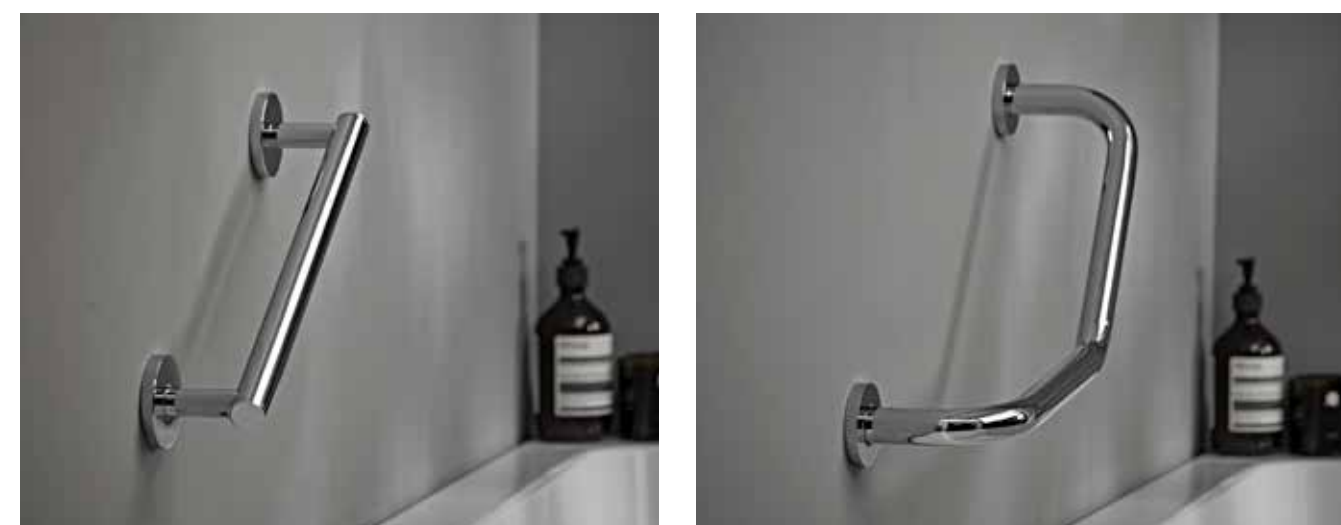

Shower caddy
290(w) x 966(h) x 153mm(d)
DB70.02 £218.00

Accessory collection
MADISON

GRAB BARS

Grab bars			
01	Square modern grab bar	295(w) x 25(h) x 65mm(d)	1582.02 £107.50
02	Round modern grab bar	360(w) x 58(h) x 75mm(d)	1482.02 £107.50
03	45° angled grab bar	460(w) x 240(h) x 120(d) x 25mm(dia)	2386.02 £106.00
04	Grab bar	430(w) x 65(h) x 80(d) x 25mm(dia)	2382.02 £88.10