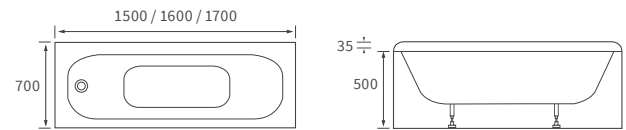

EUROWA STEEL BATH SINGLE END BATH

Capacity 1500mm - 131 litres, 1600mm - 142 litres, 1700mm - 162 litres