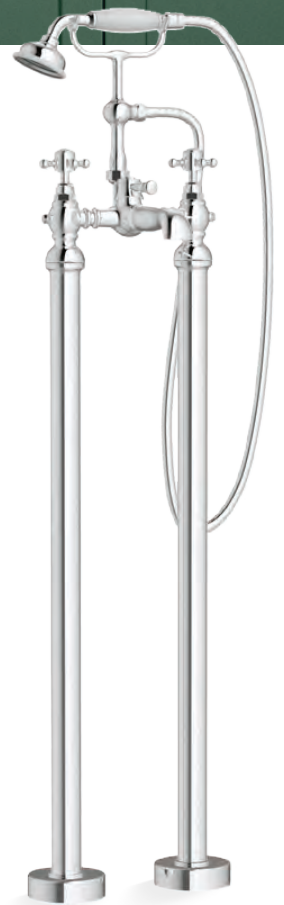

Min. 0.5 bar

DITB2246 **£129**

BATH FILLER

Min. 0.1 bar

DITB2248 **£256**

BATH/SHOWER MIXER

Min. 0.1 bar

DITB2250 **£409**